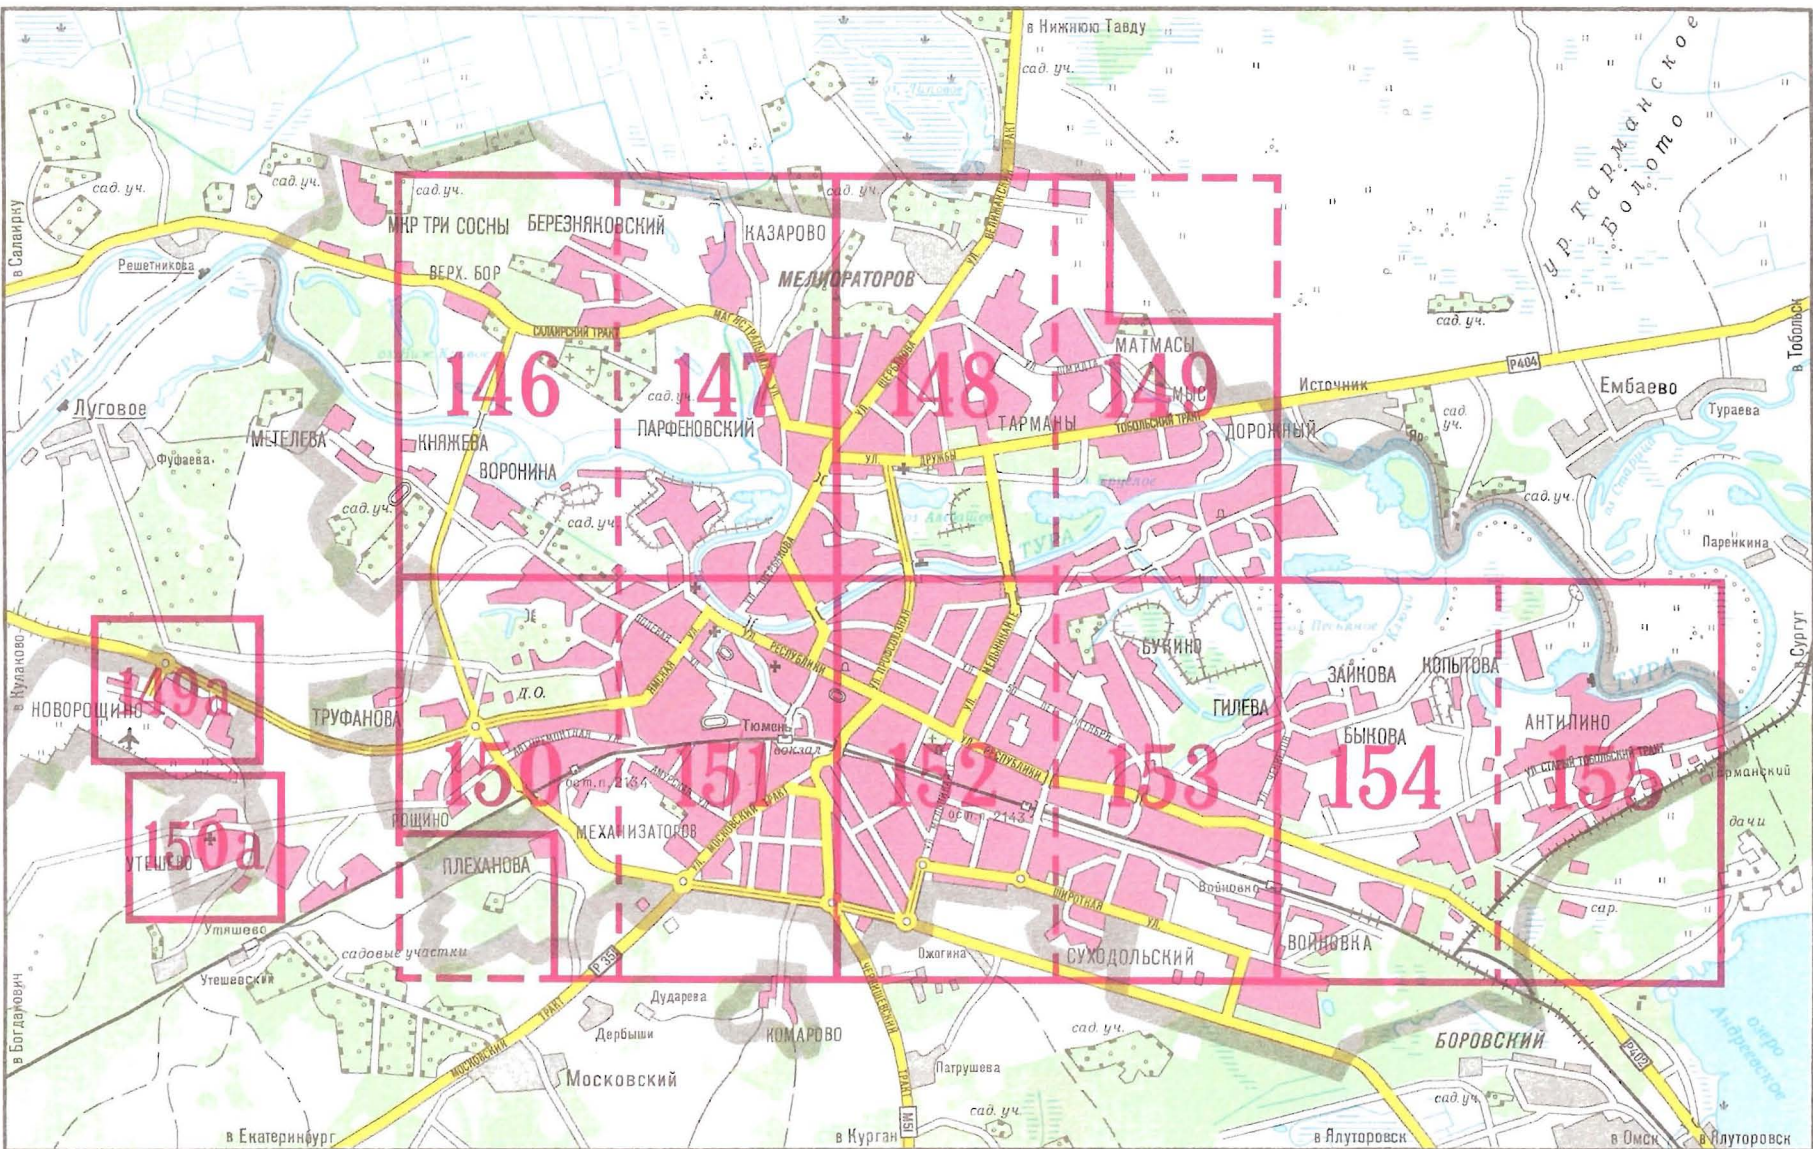

изба 74

изба 74

изба 74

изба 74

изба 74

ТЮМЕНЬ

СХЕМА РАСПОЛОЖЕНИЯ ЛИСТОВ ПЛАНА ГОРОДА

км 0 1 2 3 4 км